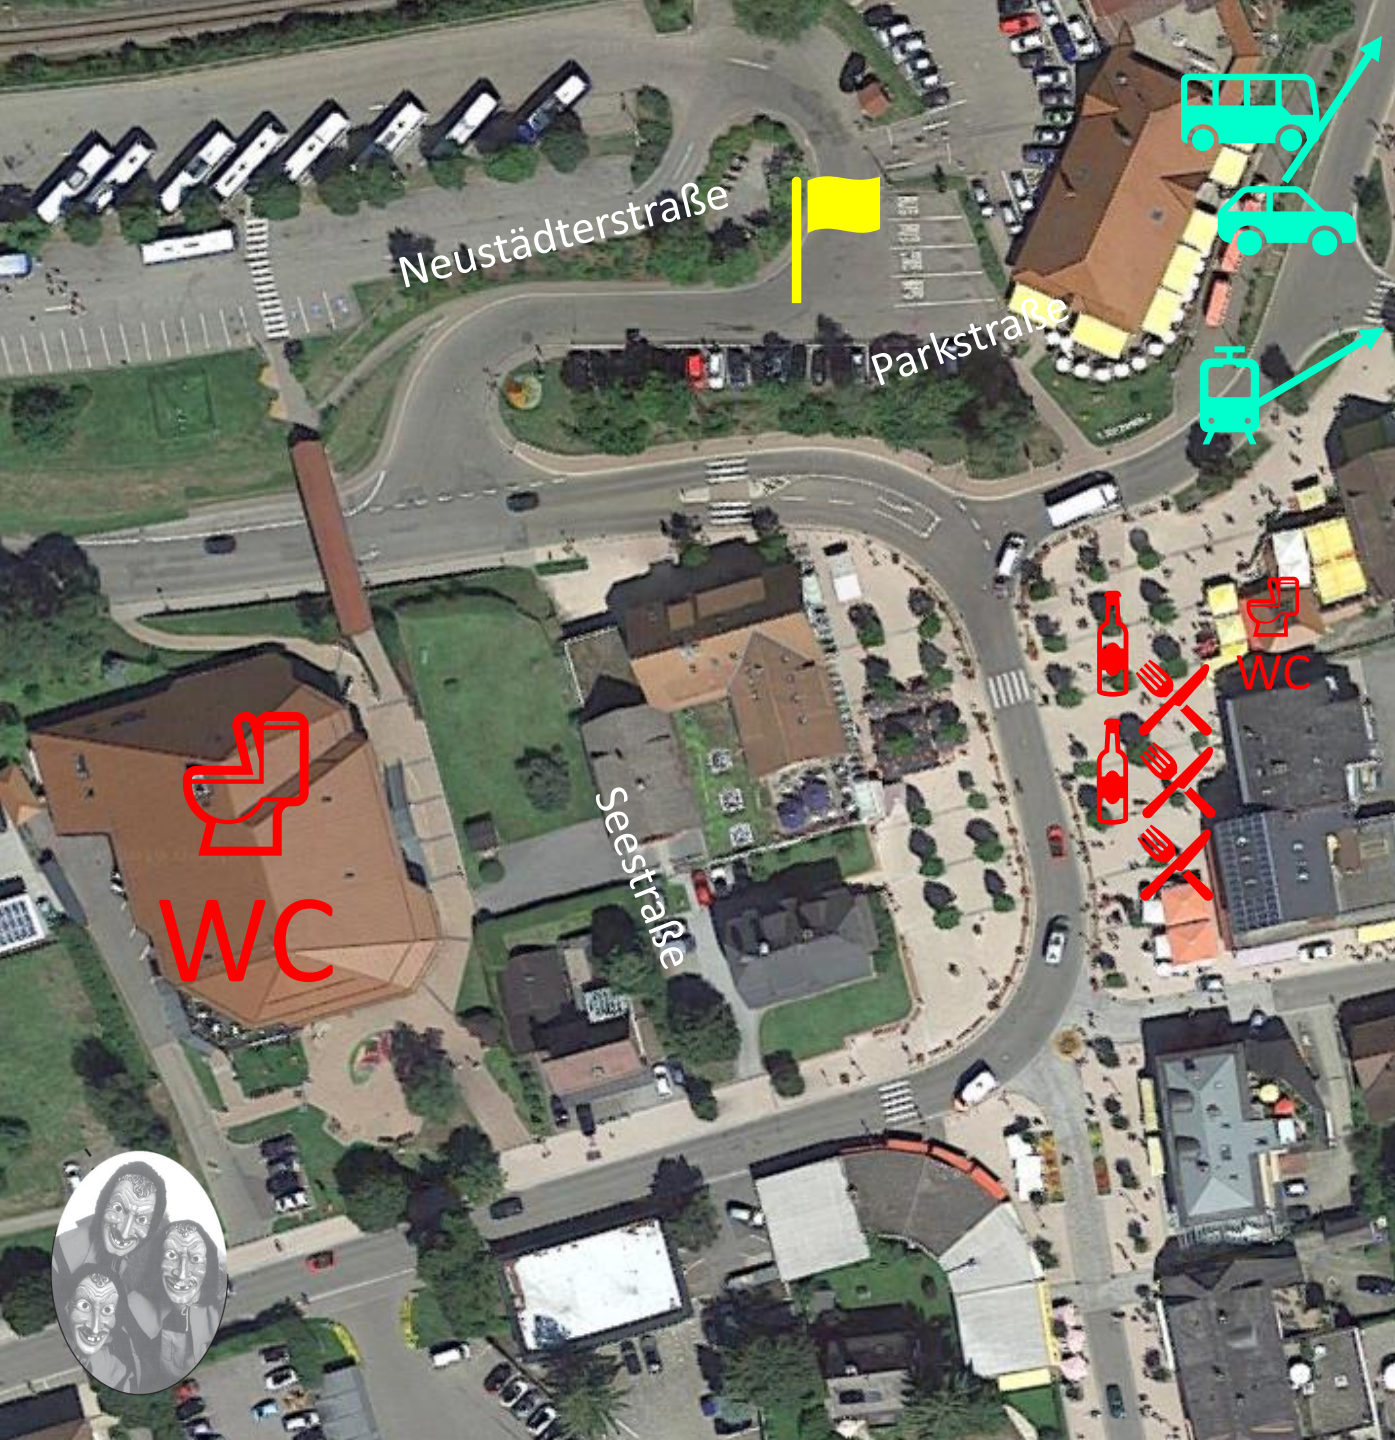

Fasnetsundigumzug 03.03.2019

-  Parkplatz Bus (Großparkplatz)
-  Parkplatz Auto (Großparkplatz)
-  Umzugsaufstellung
-  Aufstellung Wägen
(bitte Bestimmungen beachten!)
-  Start Umzug
-  Umzugauflösung
-  Zum Bahnhof
-  Bewirtung (Verkaufsstände & Zelt mit Speisen und Getränken)

Zunft der Seeräuber e.V. Titisee

Fasnetsundigumzug 03.03.2019

-  Zum Parkplatz Bus (Großparkplatz)
-  Zum Parkplatz Auto (Großparkplatz)
-  Zum Bahnhof
-  Umzugauflösung
-  Toiletten
-  Getränke
-  Speisen

Zunft der Seeräuber e.V. Titisee