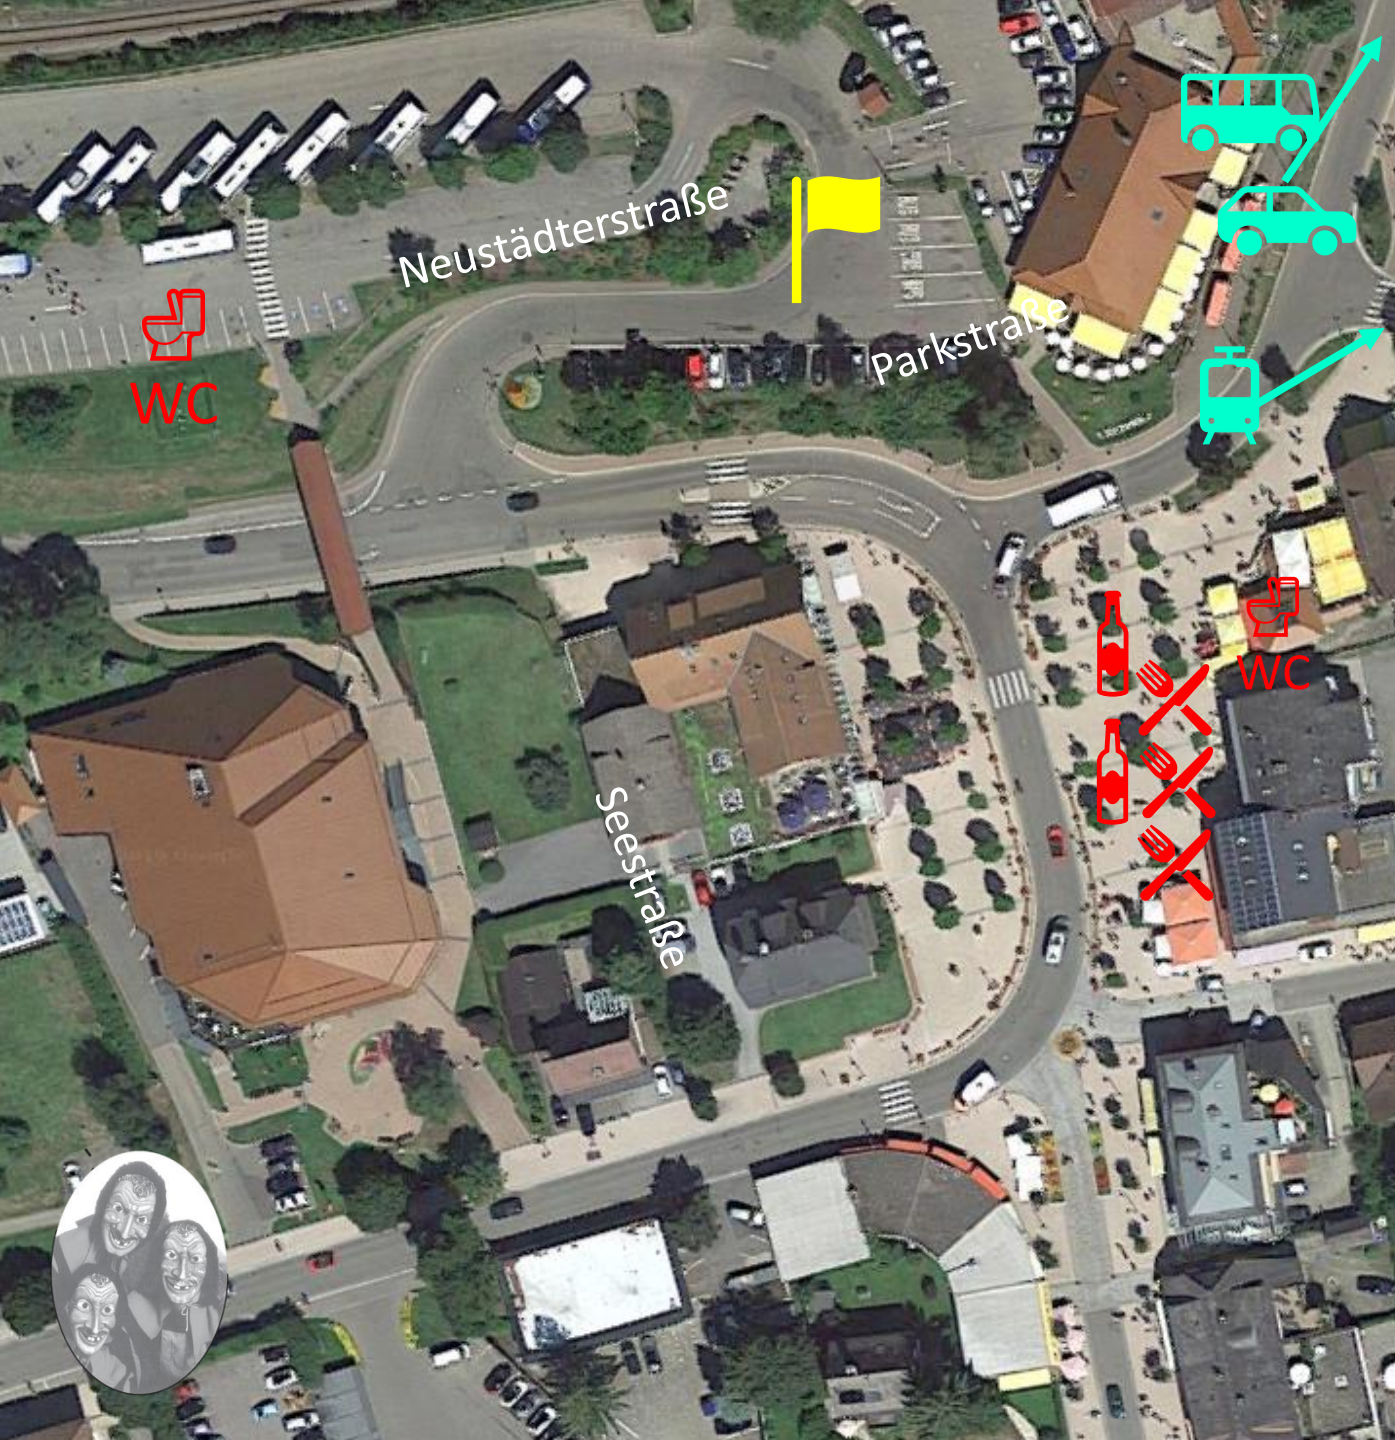

Fasnetsundigumzug 23.02.2020

-  Parkplatz Bus (Großparkplatz)
-  Parkplatz Auto (Großparkplatz)
-  Umzugsaufstellung
-  Aufstellung Wägen
(bitte Bestimmungen beachten!)
-  Start Umzug
-  Umzugauflösung
-  Zum Bahnhof
-  Bewirtung (Verkaufsstände & Zelt mit Speisen und Getränken)

Zunft der Seeräuber e.V. Titisee

Fasnetsundigumzug 23.02.2020

-  Zum Parkplatz Bus (Großparkplatz)
-  Zum Parkplatz Auto (Großparkplatz)
-  Zum Bahnhof
-  Umzugauflösung
-  Toiletten
-  Getränke
-  Speisen

Zunft der Seeräuber e.V. Titisee